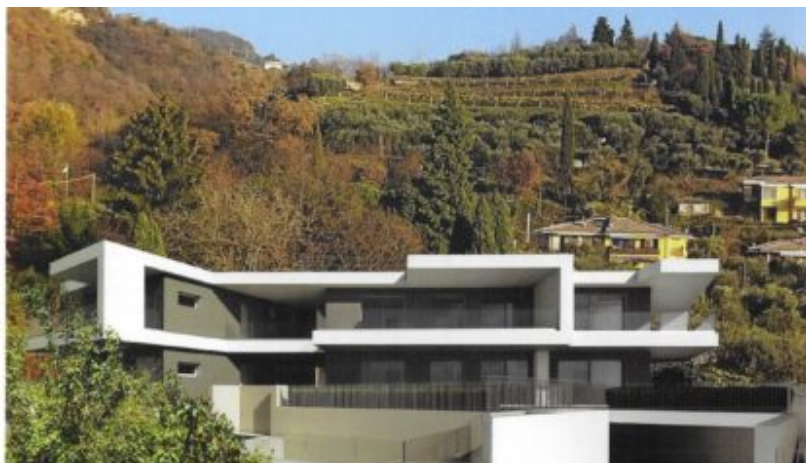

Bardolino si stanno realizzando 6 appartamenti di ultima generazione con stupenda vista lago

Superficie terreno (m²): **1100**

A soli mt. 1500 dal paese e dal centro, sta per iniziare la costruzione di 6 appartamenti di linea modernissima ed attuale, classificati in Classe A a risparmio energetico. L'immobile sarà dotato di pannelli fotovoltaici, pompa di calore e pannelli solari per la produzione dell'acqua calda sanitaria. 3 appartamenti di vera grandezza e suddivisione collocati al piano rialzato con giardino privato e tre al primo piano, tutti completi di ogni ritrovato, classificati in classe A+++ dotati di piscina, ascensore, doppio garage, aria condizionata, predisposizione per videosorveglianza, domotica, riscaldamento a pavimento, grandi terrazzi coperti, posto auto esterno e naturalmente vista lago impareggiabile. Possibilità di personalizzazione con scelta dei materiali extra capitolato.